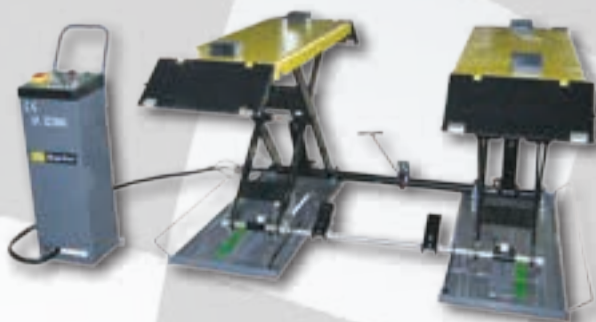

Kód: GV ZST005
Akční cena: **30.900,-**
MOC: ~~42.900,-~~

NŮŽKOVÝ MOBILNÍ ZVEDÁK STARLINE - 2,8 T (S RAMENY)

Nízkozdvíhací mobilní zvedák, který je díky svým rozměrům vhodný zejména pro pneuservisy a rychloservisy.