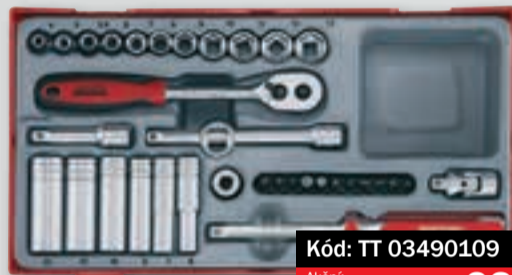

Kód: TT 03490109
Akční cena: **980,-**
MOC: ~~1.177,-~~